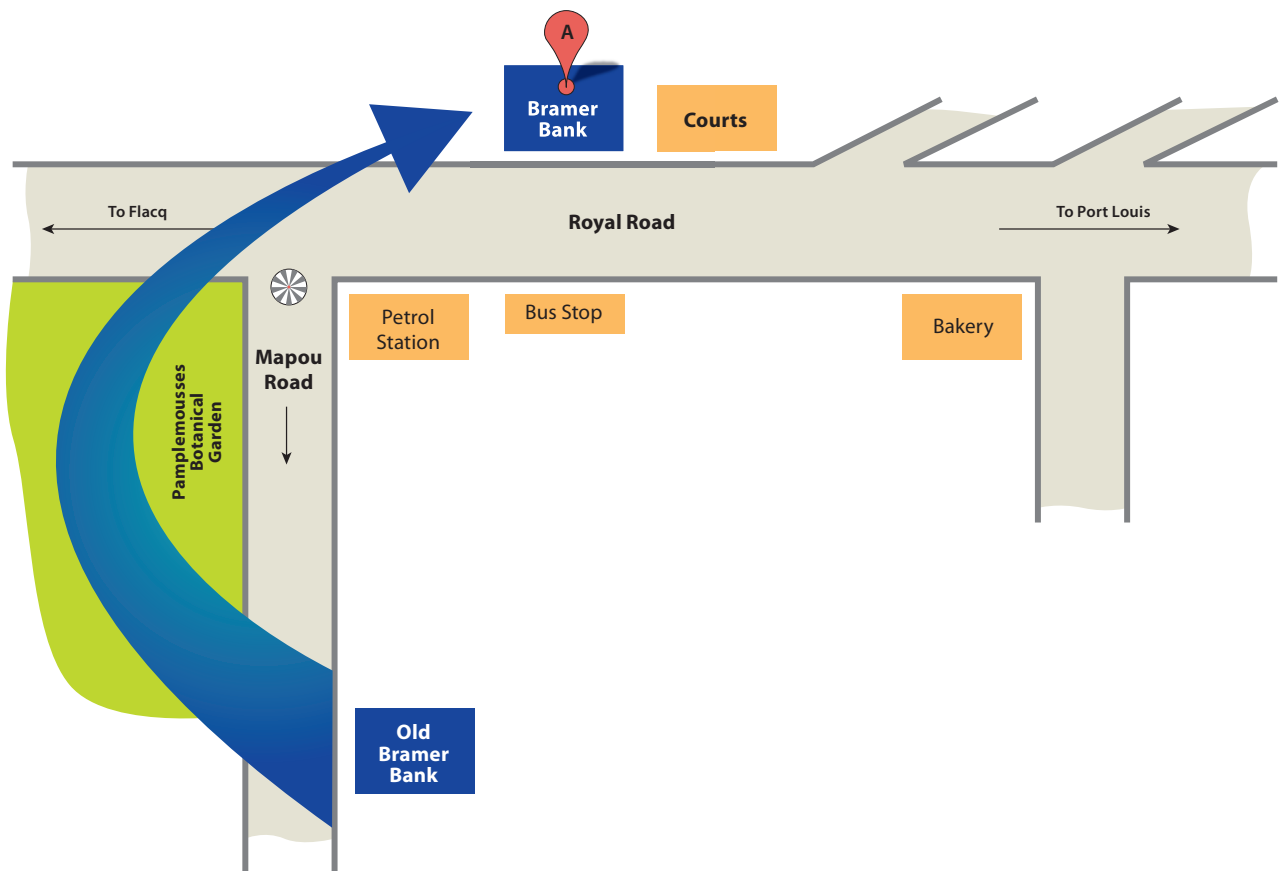

On the **MOVE** at Pamplemousses

Chers Clients,

Nous avons le plaisir de vous informer que votre succursale située à Mapou Road, Pamplemousses sera transférée à Royal Road, Pamplemousses afin de mieux vous servir.

Nous serons heureux de vous accueillir dans la nouvelle branche à partir du lundi 15 août 2011.

Nos horaires d'ouverture sont de:

9h00 à 15h30 du lundi au jeudi - 9h00 à 17h00 les vendredis

17 Branches à travers l'île:

Port Louis-Bourbon | Port Louis-Pope Hennessy | Curepipe | Flacq | Saint Pierre | Rose Hill | Rivière du Rempart | Quatre Bornes | Triolet
Vacoas | Terre Rouge | Mahebourg | Pamplemousses | Goodlands | Petite Rivière | Rose Belle | Beau Bassin